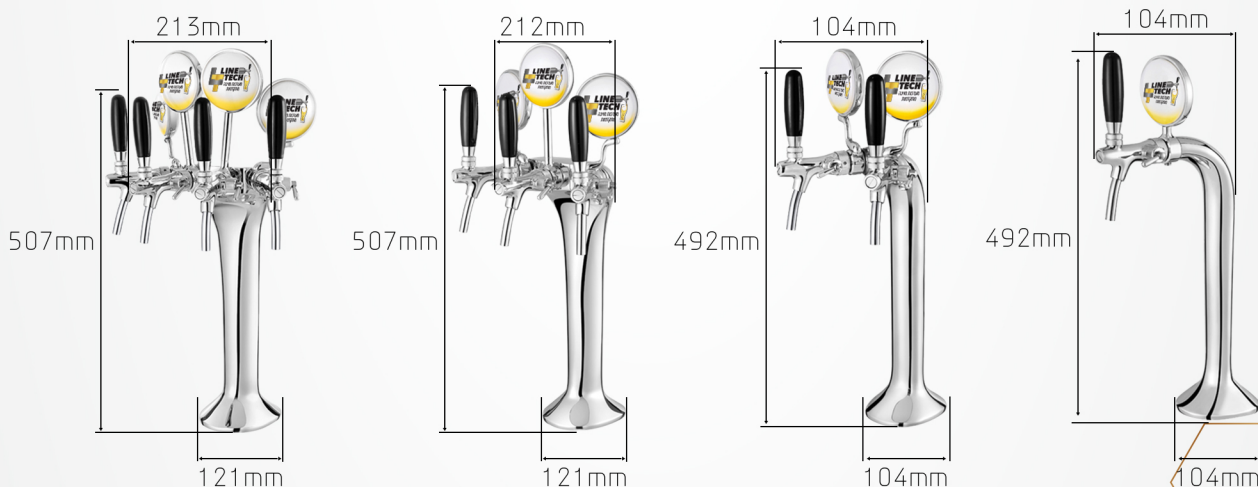

עגלה ניידת נירוסטה עם פלטה דמוי שיש

מכשיר למזיגת מים קרים / מים חמים / סודה / בירה / מיץ. מגש עודפים בילד אן פלטה דמוי שיש עם גוונים לבחירה: שחור / שחור נקודות / אפור / לבן.

מידות המכשיר

עומק: 550 מ"מ
רוחב: 750 מ"מ
גובה: 1000 מ"מ*

הערות חשובות

גובה המכשיר אינו כולל מגדל מזיגה
גובה מגדל מזיגה כ-508 מ"מ

אפשרויות מזיגה

מיץ

בירה

סודה

מים חמים

מים קרים

הערות חשובות

עד 4 ברזים

אפשרות לברזים

בקשות טכניות

-שקע חשמל חד פאזי 10A
-ברז מים דגם ניל 3/8" או 1/2"

בעלי המלאכה 11, קרית ביאליק | ת.ד. 1095 | מיקוד 2751311

+972(0)545299663 ☎ +972(0)48747101 📞 dakar@linetech.co.il ✉