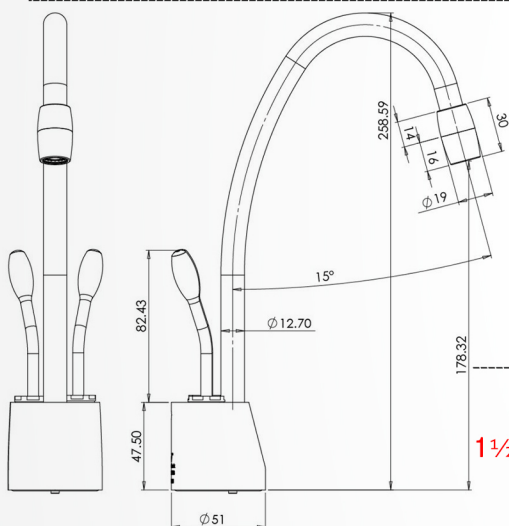

ברז מים חמים / מים קרים

מכשיר תת כיורי למזיגת מים חמים ומים קרים. עם ברז כיורי מעוצב. מבחר גוונים לברז: שחור מבריק / שחור מט / ניקל / זהב / ברונזה / לבן / מוברש / קרם / מיועד לבתים פרטיים, משרדים.

מידות המכשיר

עומק: 200 מ"מ
רוחב: 180 מ"מ
גובה: 340 מ"מ

הערות חשובות

המידות אינן כוללות את הברז כיורי

מומלץ לתת מרווחים על פי הנתונים הבאים:
מצד ימין ושמאל 10%.
מאחור 10%.
מקדימה 10%.

אפשרויות מזיגה

מים חמים

מים קרים

הערות חשובות

קוטר חור קדח 35 מ"מ / 1/2"

אפשרות לברזים

שחור מט

שחור מבריק

לבן

ניקל מוברש

זהב

ניקל

בקשות טכניות

-שקע חשמל חד פאזי 10A
-ברז מים דגם ניל 3/8" או 1/2"

בעלי המלאכה 11, קרית ביאליק | ת.ד. 1095 | מיקוד 2751311

+972(0)545299663 ☎ +972(0)48747101 📠 dakar@linetech.co.il ✉