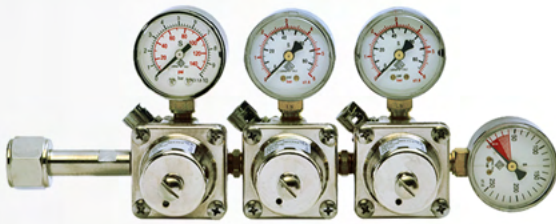

סוגי ווסתים

ווסת 3 גופות